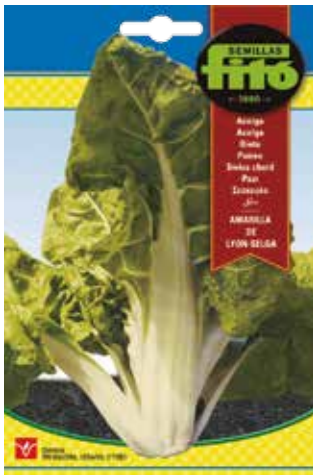

Acelga Swiss chard

Amarilla de Lyon - Selga

REF.	3
CONT.	10 gr

1	2	3	4	5	6	7	8	9	10	11	12
☐	☐	☐	☐	☐	☐	☐	☐	☐	☐	☐	☐

Recogida (meses) / Harvesting (month)

1	2	3	4	5	6	7	8	9	10	11	12
☐	☐	☐	☐	☐	☐	☐	☐	☐	☐	☐	☐