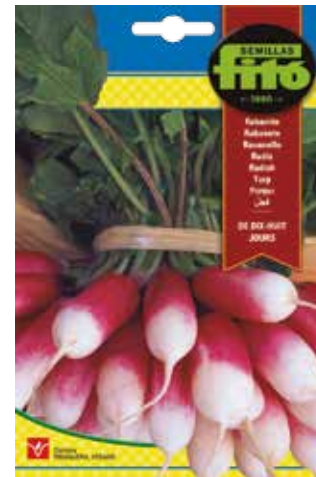

Rabanito
Radish

De Dix - Huit Jours

REF. 3092
CONT. 20 gr

Periodo siembra (meses) / Harvesting period (months)

1	2	3	4	5	6	7	8	9	10	11	12
☐	☐	☐	☐	☐	☐	☐	☐	☐	☐	☐	☐

Recogida (meses) / Harvesting (month)

1	2	3	4	5	6	7	8	9	10	11	12
☐	☐	☐	☐	☐	☐	☐	☐	☐	☐	☐	☐