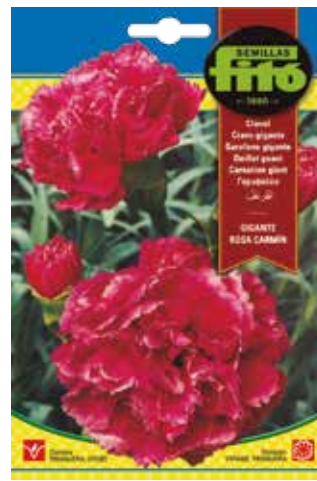

Clavel
Carnation

Gigante Rojo
Giant Red

REF.	550
CONT.	0,8 gr

Periodo siembra (meses) / Harvesting period (months)											
1	2	3	4	5	6	7	8	9	10	11	12
<input type="checkbox"/>	<input type="checkbox"/>	<input type="checkbox"/>	<input type="checkbox"/>	<input type="checkbox"/>	<input type="checkbox"/>	<input type="checkbox"/>	<input type="checkbox"/>	<input type="checkbox"/>	<input type="checkbox"/>	<input type="checkbox"/>	<input type="checkbox"/>
Recogida (meses) / Harvesting (month)											
1	2	3	4	5	6	7	8	9	10	11	12
<input type="checkbox"/>	<input type="checkbox"/>	<input type="checkbox"/>	<input type="checkbox"/>	<input type="checkbox"/>	<input type="checkbox"/>	<input type="checkbox"/>	<input type="checkbox"/>	<input type="checkbox"/>	<input type="checkbox"/>	<input type="checkbox"/>	<input type="checkbox"/>