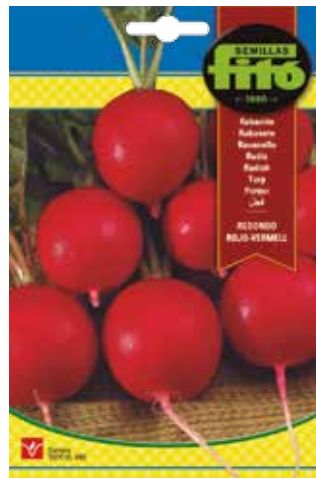

Rabanito
Radish

Redondo Rojo - Vermell

REF. 268
CONT. 20 gr

Periodo siembra (meses) / Harvesting period (months)

1	2	3	4	5	6	7	8	9	10	11	12
☐	☐	☐	☐	☐	☐	☐	☐	☐	☐	☐	☐

Recogida (meses) / Harvesting (month)

1	2	3	4	5	6	7	8	9	10	11	12
☐	☐	☐	☐	☐	☐	☐	☐	☐	☐	☐	☐