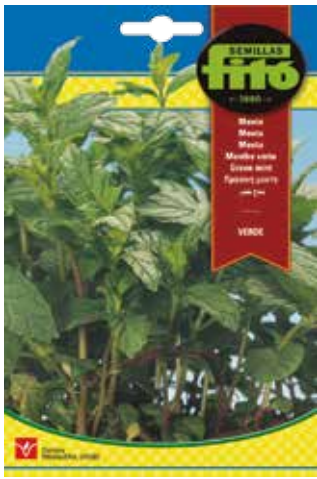

Menta Verde
Peppermint

REF. 653
CONT. 0,2 gr