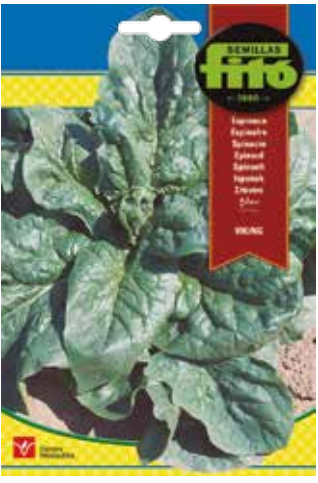

Espinaca
Spinach

Viking

REF.	115
CONT.	20 gr

Periodo siembra (meses) / Harvesting period (months)											
1	2	3	4	5	6	7	8	9	10	11	12
☐	☐	☐	☐	☐	☐	☐	☐	☐	☐	☐	☐
Recogida (meses) / Harvesting (month)											
1	2	3	4	5	6	7	8	9	10	11	12
☐	☐	☐	☐	☐	☐	☐	☐	☐	☐	☐	☐