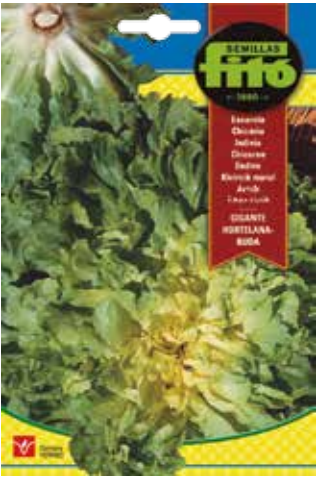

Escarola
Curl'd Endive

Gigante Hortelana - Buda

REF.	1833
CONT.	8 gr

Periodo siembra (meses) / Harvesting period (months)											
1	2	3	4	5	6	7	8	9	10	11	12
☐	☐	☐	☐	☐	☐	☐	☐	☐	☐	☐	☐
Recogida (meses) / Harvesting (month)											
1	2	3	4	5	6	7	8	9	10	11	12
☐	☐	☐	☐	☐	☐	☐	☐	☐	☐	☐	☐