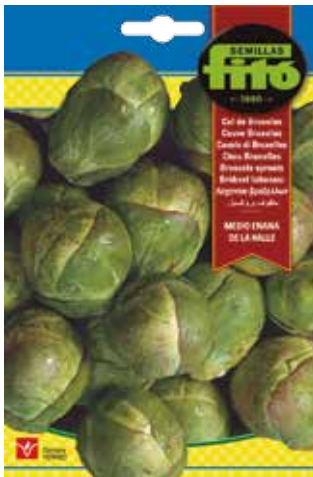

Chirivía
Parsnip

Medio Larga de Guernesey

REF.	101
CONT.	10 gr

Periodo siembra (meses) / Harvesting period (months)											
1	2	3	4	5	6	7	8	9	10	11	12
<input type="checkbox"/>	<input type="checkbox"/>	<input type="checkbox"/>	<input type="checkbox"/>	<input type="checkbox"/>	<input type="checkbox"/>	<input type="checkbox"/>	<input type="checkbox"/>	<input type="checkbox"/>	<input type="checkbox"/>	<input type="checkbox"/>	<input type="checkbox"/>
Recogida (meses) / Harvesting (month)											
1	2	3	4	5	6	7	8	9	10	11	12
<input type="checkbox"/>	<input type="checkbox"/>	<input type="checkbox"/>	<input type="checkbox"/>	<input type="checkbox"/>	<input type="checkbox"/>	<input type="checkbox"/>	<input type="checkbox"/>	<input type="checkbox"/>	<input type="checkbox"/>	<input type="checkbox"/>	<input type="checkbox"/>