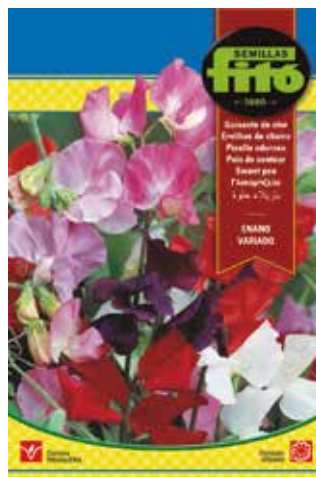

Guisante
Sweet Pea

de Olor Enano
Nain Mix

REF. 651
CONT. 8 gr

Periodo siembra (meses) / Harvesting period (months)

1	2	3	4	5	6	7	8	9	10	11	12
☐	☐	☐	☐	☐	☐	☐	☐	☐	☐	☐	☐

Recogida (meses) / Harvesting (month)

1	2	3	4	5	6	7	8	9	10	11	12
☐	☐	☐	☐	☐	☐	☐	☐	☐	☐	☐	☐