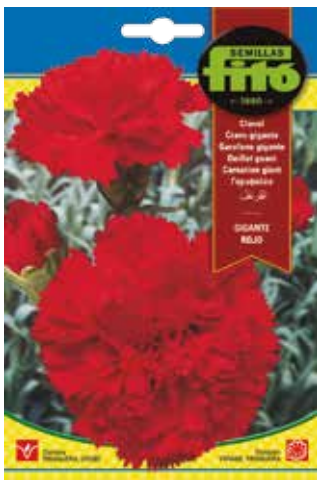

Clavel
Carnation

Gigante Rojo
Giant Red

REF.	550
CONT.	0,8 gr

Periodo siembra (meses) / Harvesting period (months)											
1	2	3	4	5	6	7	8	9	10	11	12
☐	☐	☐	☐	☐	☐	☐	☐	☐	☐	☐	☐
Recogida (meses) / Harvesting (month)											
1	2	3	4	5	6	7	8	9	10	11	12
☐	☐	☐	☐	☐	☐	☐	☐	☐	☐	☐	☐