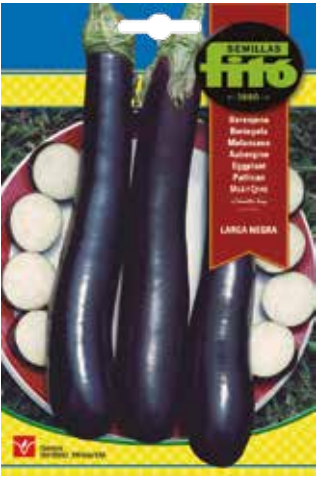

Berenjena
Eggplant

Larga Negra

REF.	13
CONT.	5 gr

1	2	3	4	5	6	7	8	9	10	11	12
☐	☐	☐	☐	☐	☐	☐	☐	☐	☐	☐	☐

Recogida (meses) / Harvesting (month)

1	2	3	4	5	6	7	8	9	10	11	12
☐	☐	☐	☐	☐	☐	☐	☐	☐	☐	☐	☐