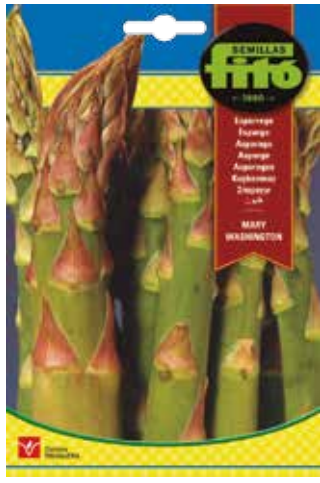

Escarola
Curl'd Endive

Rizada Doble Verano - Estival

REF.	106
CONT.	8 gr

Periodo siembra (meses) / Harvesting period (months)											
1	2	3	4	5	6	7	8	9	10	11	12
<input type="checkbox"/>	<input type="checkbox"/>	<input type="checkbox"/>	<input type="checkbox"/>	<input type="checkbox"/>	<input type="checkbox"/>	<input type="checkbox"/>	<input type="checkbox"/>	<input type="checkbox"/>	<input type="checkbox"/>	<input type="checkbox"/>	<input type="checkbox"/>
Recogida (meses) / Harvesting (month)											
1	2	3	4	5	6	7	8	9	10	11	12
<input type="checkbox"/>	<input type="checkbox"/>	<input type="checkbox"/>	<input type="checkbox"/>	<input type="checkbox"/>	<input type="checkbox"/>	<input type="checkbox"/>	<input type="checkbox"/>	<input type="checkbox"/>	<input type="checkbox"/>	<input type="checkbox"/>	<input type="checkbox"/>

Escarola
Curl'd Endive

Gigante Hortelana - Buda

REF.	1833
CONT.	8 gr

Periodo siembra (meses) / Harvesting period (months)											
1	2	3	4	5	6	7	8	9	10	11	12
<input type="checkbox"/>	<input type="checkbox"/>	<input type="checkbox"/>	<input type="checkbox"/>	<input type="checkbox"/>	<input type="checkbox"/>	<input type="checkbox"/>	<input type="checkbox"/>	<input type="checkbox"/>	<input type="checkbox"/>	<input type="checkbox"/>	<input type="checkbox"/>
Recogida (meses) / Harvesting (month)											
1	2	3	4	5	6	7	8	9	10	11	12
<input type="checkbox"/>	<input type="checkbox"/>	<input type="checkbox"/>	<input type="checkbox"/>	<input type="checkbox"/>	<input type="checkbox"/>	<input type="checkbox"/>	<input type="checkbox"/>	<input type="checkbox"/>	<input type="checkbox"/>	<input type="checkbox"/>	<input type="checkbox"/>