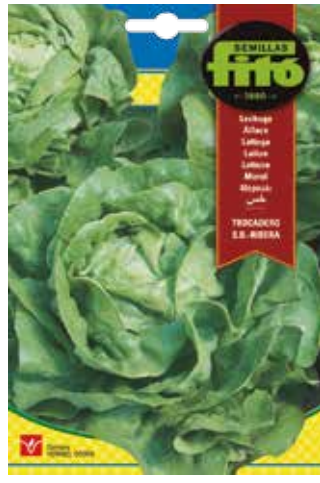

Lechuga
Lettuce

Trocadero S.B. - Ribera

REF.	2819
CONT.	7 gr

8 410579 928193

Periodo siembra (meses) / Harvesting period (months)

1	2	3	4	5	6	7	8	9	10	11	12
☐	☐	☐	☐	☐	☐	☐	☐	☐	☐	☐	☐

Recogida (meses) / Harvesting (month)

1	2	3	4	5	6	7	8	9	10	11	12
☐	☐	☐	☐	☐	☐	☐	☐	☐	☐	☐	☐