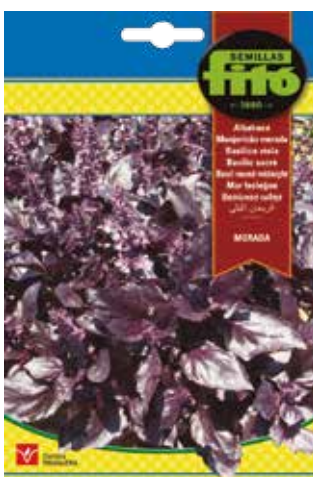

Albahaca Basil

Morada
Round Midnight

REF.	8848
CONT.	4 gr

Siembra (meses) / Sowing time (month)

1	2	3	4	5	6	7	8	9	10	11	12
<input type="checkbox"/>	<input type="checkbox"/>	<input type="checkbox"/>	<input type="checkbox"/>	<input type="checkbox"/>	<input type="checkbox"/>	<input type="checkbox"/>	<input type="checkbox"/>	<input type="checkbox"/>	<input type="checkbox"/>	<input type="checkbox"/>	<input type="checkbox"/>