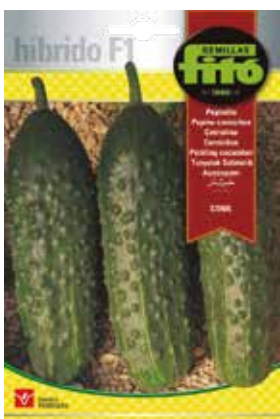

Pepinillo
Cucumber (Pickling)

Conil

Siembra (meses) / Sowing time (month)

1	2	3	4	5	6	7	8	9	10	11	12
☐	☐	☐	☐	☐	☐	☐	☐	☐	☐	☐	☐

Recogida (meses) / Harvesting (month)

1	2	3	4	5	6	7	8	9	10	11	12
☐	☐	☐	☐	☐	☐	☐	☐	☐	☐	☐	☐

REF.	3925
CONT. ±	60 semillas/seeds