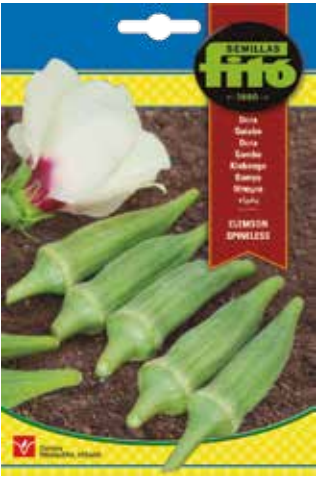

Odra
Okra

Clemson Spineless

REF.	8076
CONT.	5 gr

Periodo siembra (meses) / Harvesting period (months)

1	2	3	4	5	6	7	8	9	10	11	12
☐	☐	☐	☐	☐	☐	☐	☐	☐	☐	☐	☐

Recogida (meses) / Harvesting (month)

1	2	3	4	5	6	7	8	9	10	11	12
☐	☐	☐	☐	☐	☐	☐	☐	☐	☐	☐	☐