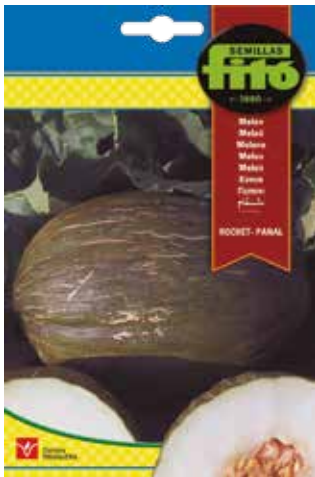

Melón
Melon

Rochet - Panal

REF. 218
CONT. 10 gr

Periodo siembra (meses) / Harvesting period (months)

1	2	3	4	5	6	7	8	9	10	11	12
☐	☐	☐	☐	☐	☐	☐	☐	☐	☐	☐	☐

Recogida (meses) / Harvesting (month)

1	2	3	4	5	6	7	8	9	10	11	12
☐	☐	☐	☐	☐	☐	☐	☐	☐	☐	☐	☐