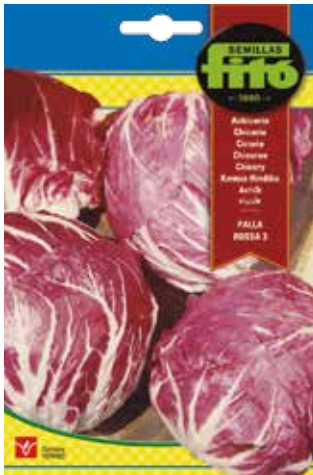

Achicoria Chicory

Palla Rossa 3

REF.	3082
CONT.	6 gr

1	2	3	4	5	6	7	8	9	10	11	12
☐	☐	☐	☐	☐	☐	☐	☐	☐	☐	☐	☐

Recogida (meses) / Harvesting (month)

1	2	3	4	5	6	7	8	9	10	11	12
☐	☐	☐	☐	☐	☐	☐	☐	☐	☐	☐	☐