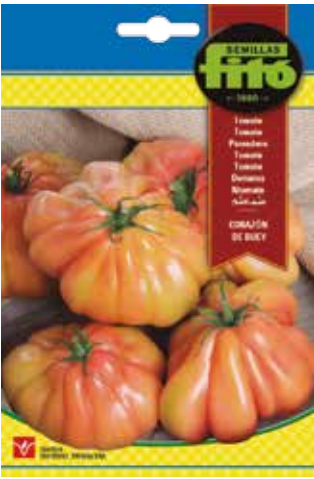

Tomate
Tomato

Corazón de buey

REF. 09320
CONT. 100 semillas

Periodo siembra (meses) / Harvesting period (months)

1	2	3	4	5	6	7	8	9	10	11	12
☐	☐	☐	☐	☐	☐	☐	☐	☐	☐	☐	☐

Recogida (meses) / Harvesting (month)

1	2	3	4	5	6	7	8	9	10	11	12
☐	☐	☐	☐	☐	☐	☐	☐	☐	☐	☐	☐