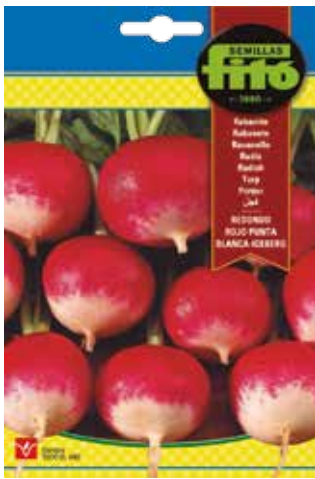

Rabanito
Radish

Redondo Rojo Punta Blanca - Iceberg

REF. 269
CONT. 20 gr

Periodo siembra (meses) / Harvesting period (months)

1	2	3	4	5	6	7	8	9	10	11	12
☐	☐	☐	☐	☐	☐	☐	☐	☐	☐	☐	☐

Recogida (meses) / Harvesting (month)

1	2	3	4	5	6	7	8	9	10	11	12
☐	☐	☐	☐	☐	☐	☐	☐	☐	☐	☐	☐