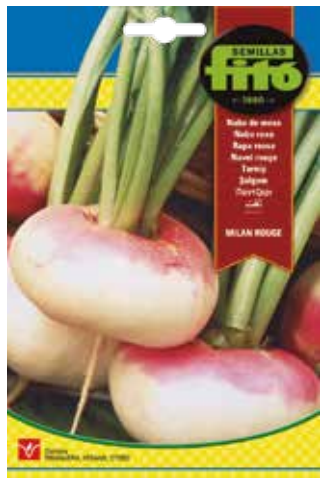

Nabo de Mesa
Turnip

Milan Rouge

REF.	3489
CONT.	20 gr

Periodo siembra (meses) / Harvesting period (months)

1	2	3	4	5	6	7	8	9	10	11	12
☐	☐	☐	☐	☐	☐	☐	☐	☐	☐	☐	☐

Recogida (meses) / Harvesting (month)

1	2	3	4	5	6	7	8	9	10	11	12
☐	☐	☐	☐	☐	☐	☐	☐	☐	☐	☐	☐