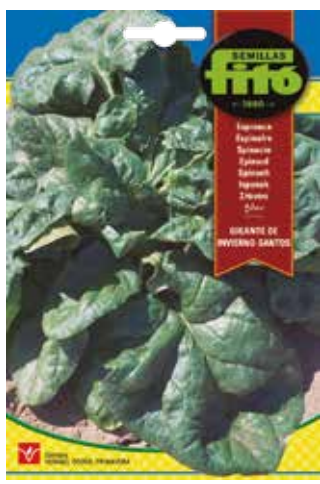

Espinaca
Spinach

Gigante de Invierno-Santos

REF.	114
CONT.	20 gr

Periodo siembra (meses) / Harvesting period (months)											
1	2	3	4	5	6	7	8	9	10	11	12
☐	☐	☐	☐	☐	☐	☐	☐	☐	☐	☐	☐
Recogida (meses) / Harvesting (month)											
1	2	3	4	5	6	7	8	9	10	11	12
☐	☐	☐	☐	☐	☐	☐	☐	☐	☐	☐	☐