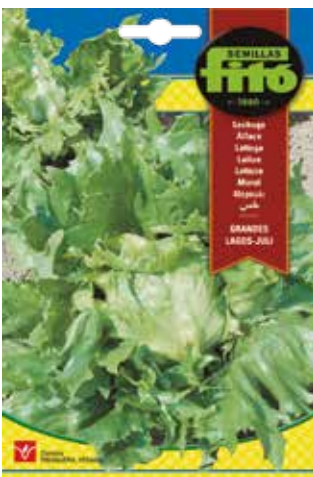

Lechuga
Lettuce

Grandes Lagos - Juli

REF.	183
CONT.	6 gr

Periodo siembra (meses) / Harvesting period (months)											
1	2	3	4	5	6	7	8	9	10	11	12
☐	☐	☐	☐	☐	☐	☐	☐	☐	☐	☐	☐
Recogida (meses) / Harvesting (month)											
1	2	3	4	5	6	7	8	9	10	11	12
☐	☐	☐	☐	☐	☐	☐	☐	☐	☐	☐	☐