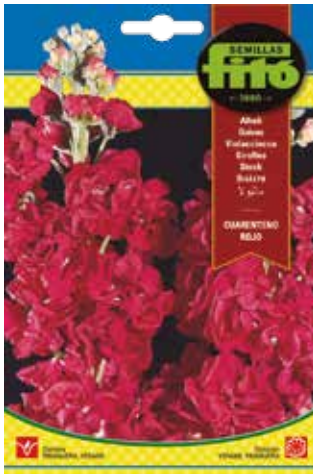

Alhelí Stock

Cuarenteno Rojo
Quarantine Red

REF.	680
CONT.	0,8 gr

1	2	3	4	5	6	7	8	9	10	11	12
☐	☐	☐	☐	☐	☐	☐	☐	☐	☐	☐	☐

Recogida (meses) / Harvesting (month)

1	2	3	4	5	6	7	8	9	10	11	12
☐	☐	☐	☐	☐	☐	☐	☐	☐	☐	☐	☐