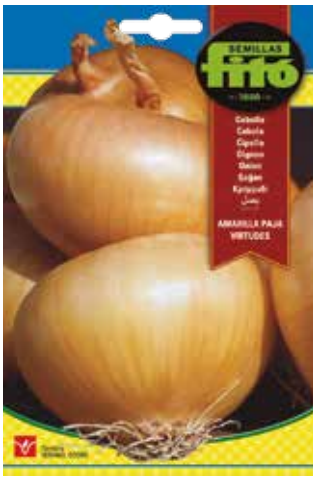

Cebolla
Onion

Amarilla Paja Virtudes

REF.	44
CONT.	7 gr

Periodo siembra (meses) / Harvesting period (months)											
1	2	3	4	5	6	7	8	9	10	11	12
☐	☐	☐	☐	☐	☐	☐	☐	☐	☐	☐	☐
Recogida (meses) / Harvesting (month)											
1	2	3	4	5	6	7	8	9	10	11	12
☐	☐	☐	☐	☐	☐	☐	☐	☐	☐	☐	☐