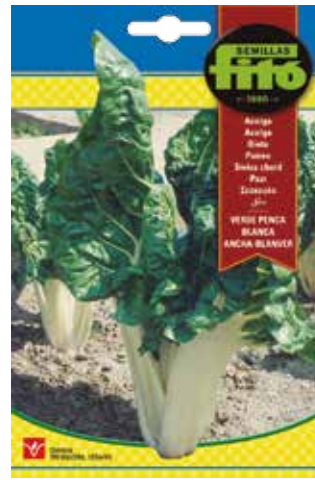

Semillas de Hortícolas

Vegetable seeds

Acelga Swiss chard

Verde Penca Blanca
Ancha - Blanver

REF.	4
CONT.	10 gr

1	2	3	4	5	6	7	8	9	10	11	12
☐	☐	☐	☐	☐	☐	☐	☐	☐	☐	☐	☐

Recogida (meses) / Harvesting (month)

1	2	3	4	5	6	7	8	9	10	11	12
☐	☐	☐	☐	☐	☐	☐	☐	☐	☐	☐	☐