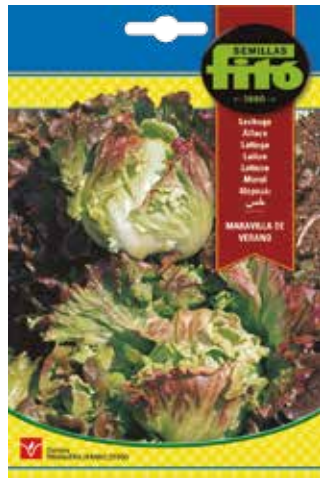

Lechuga
Lettuce

Maravilla de Verano

REF.	208
CONT.	6 gr

8 410579 902087

Periodo siembra (meses) / Harvesting period (months)

1	2	3	4	5	6	7	8	9	10	11	12
☐	☐	☐	☐	☐	☐	☐	☐	☐	☐	☐	☐

Recogida (meses) / Harvesting (month)

1	2	3	4	5	6	7	8	9	10	11	12
☐	☐	☐	☐	☐	☐	☐	☐	☐	☐	☐	☐