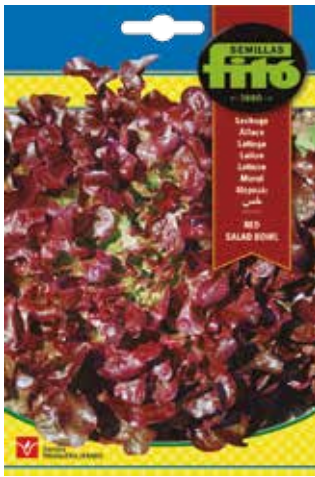

Lechuga
Lettuce

Red Salad Bowl

REF. 6519
CONT. 6 gr

Periodo siembra (meses) / Harvesting period (months)

1	2	3	4	5	6	7	8	9	10	11	12
☐	☐	☐	☐	☐	☐	☐	☐	☐	☐	☐	☐

Recogida (meses) / Harvesting (month)

1	2	3	4	5	6	7	8	9	10	11	12
☐	☐	☐	☐	☐	☐	☐	☐	☐	☐	☐	☐