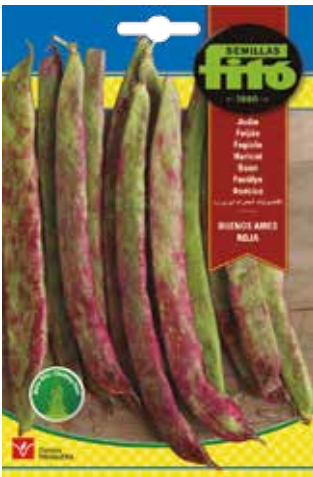

Judía
Bean

Romano Bush - Plaja

MATA BAJA / BUSH

REF.	2234
CONT.	60 gr

Periodo siembra (meses) / Harvesting period (months)											
1	2	3	4	5	6	7	8	9	10	11	12
<input type="checkbox"/>	<input type="checkbox"/>	<input type="checkbox"/>	<input type="checkbox"/>	<input type="checkbox"/>	<input type="checkbox"/>	<input type="checkbox"/>	<input type="checkbox"/>	<input type="checkbox"/>	<input type="checkbox"/>	<input type="checkbox"/>	<input type="checkbox"/>
Recogida (meses) / Harvesting (month)											
1	2	3	4	5	6	7	8	9	10	11	12
<input type="checkbox"/>	<input type="checkbox"/>	<input type="checkbox"/>	<input type="checkbox"/>	<input type="checkbox"/>	<input type="checkbox"/>	<input type="checkbox"/>	<input type="checkbox"/>	<input type="checkbox"/>	<input type="checkbox"/>	<input type="checkbox"/>	<input type="checkbox"/>