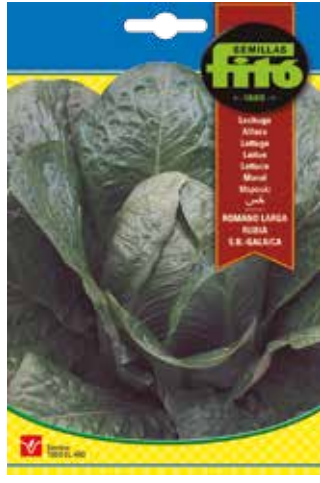

Lechuga
Lettuce

Romano Larga Rubia S.B. - Galaica

REF.	2569
CONT.	8 gr

8 410579 925697

Periodo siembra (meses) / Harvesting period (months)

1	2	3	4	5	6	7	8	9	10	11	12
☐	☐	☐	☐	☐	☐	☐	☐	☐	☐	☐	☐

Recogida (meses) / Harvesting (month)

1	2	3	4	5	6	7	8	9	10	11	12
☐	☐	☐	☐	☐	☐	☐	☐	☐	☐	☐	☐