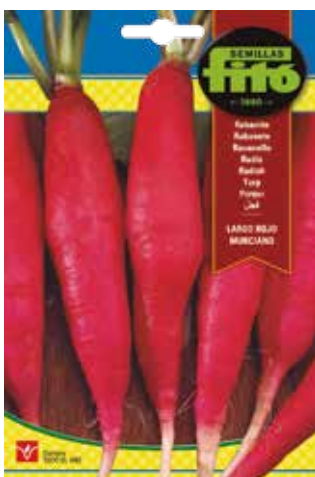

Rabanito
Radish

Largo Rojo Murciano

REF. 270
CONT. 20 gr

Periodo siembra (meses) / Harvesting period (months)

1	2	3	4	5	6	7	8	9	10	11	12
☐	☐	☐	☐	☐	☐	☐	☐	☐	☐	☐	☐

Recogida (meses) / Harvesting (month)

1	2	3	4	5	6	7	8	9	10	11	12
☐	☐	☐	☐	☐	☐	☐	☐	☐	☐	☐	☐