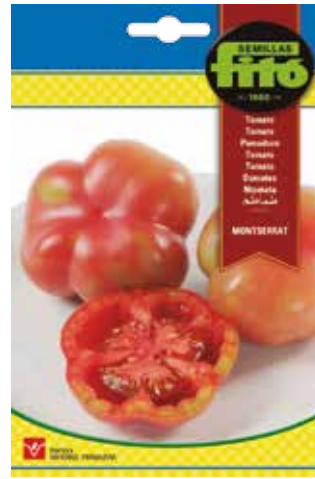

Tomate
Tomato

Montserrat

REF. 00297
CONT. 100 semillas

Periodo siembra (meses) / Harvesting period (months)

1	2	3	4	5	6	7	8	9	10	11	12
☐	☐	☐	☐	☐	☐	☐	☐	☐	☐	☐	☐

Recogida (meses) / Harvesting (month)

1	2	3	4	5	6	7	8	9	10	11	12
☐	☐	☐	☐	☐	☐	☐	☐	☐	☐	☐	☐